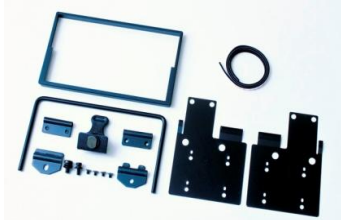

車種別 固定キット 装着例 ホンダ FD2 シビック

キット構成

車種別 固定 キット

専用 HOH オリジナルマウント：縦、横 どちらの方向でも簡単に回転させることが可能で、尚且つしっかり固定できます。

車種別 固定 キット適合表

注) 当キットは、全車種 iPad の取付確認は実施しておりません。車種によっては車両装置に干渉する場合がありますので、事前にiPad本体を当てるなりしてイメージ確認を行うことをお勧めします。

固定キット型式	キット価格	適合車種	備考
 <p>ホンダ車 2DIN用 iPad_HONDA_KIT001</p> 	<p>¥5,670 (税込、送料 取付工賃別)</p>	CR-V	01/9~06/10
		HR-V	98/9~05/9
		インテグラ	01/7~06/7
		インテグラSJ	99/1~00/9
		エアウェイブ	05/4~10/8
		エディックス	05/7~10/8
		エレメント	03/4~05/7
		オルティア	99/6~02/1
		ザッツ	02/2~07/7
		シビック (EK)	98/9~00/9
		シビック (ES,EU)	00/9~05/9
		シビック (FD)	05/9~
		ステップワゴン (RF)	01/4~
		ステップワゴン (RG)	05/5~09/10
		ステップワゴン (RK)	09/10~現在
		ストリーム	00/10~
		N BOX N BOX CUSTOM	11/10~現在
		オデッセイ (RB1,2)	03/10~08/10
		オデッセイ (RB3,4)	08/10~
		クロスロード	07/2~
		フィット (GD)	01/6~07/10
		フィット (GE) シャトル	07/10~現在
		フリード	08/5~
		フリードスパイク	10/7~
		インサイト	09/2~現在
		CR-Z	10/2~現在
		ライフ	03/9~現在
バモス	01/9~		
モビリオ	01/9~08/5		