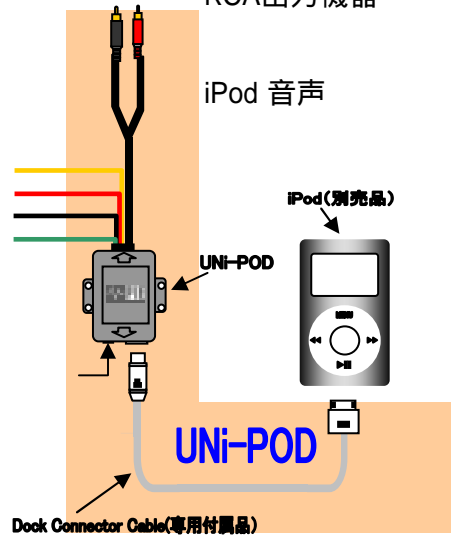

インストールガイド

CLR-AUX

接続対象機種

クラリオン製(マッキントッシュ含む) CE-NET方式デッ スパル レガシー

適合車種例

Clarion CE-NET CD-Changer Port

CLR-AUX

注) 外部入力信号が入力されて
いない場合には、自動的に
メインのCE-NETデバイス側
に切り替わります。

AUX(外部入力)

NAVI音声 DVD音声
RCA出力機器

iPod 音声

iPod(別売品)

UNI-POD

UNI-POD

Dock Connector Cable(専用付属品)

iPod (別売品)