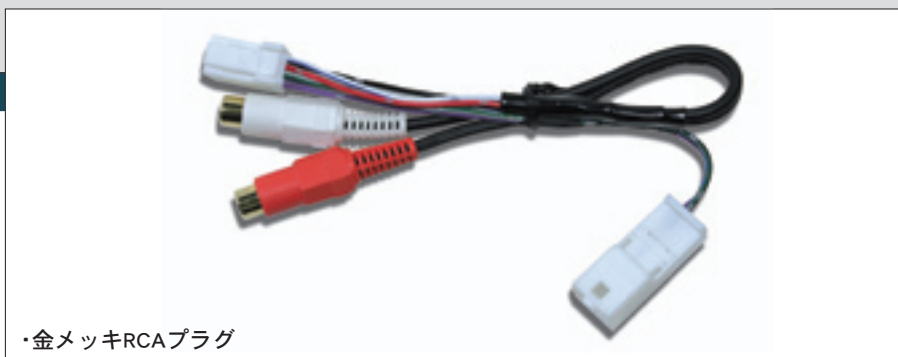

外部(AUX)入力アダプター

AUX INPUT CABLE

スバル レガシー/アウトバック用 (H18.05～現在)

AVC9 ¥3,675
(税抜価格¥3,500)

■付属品

※注意事項 (Note)

- 作業前にバッテリーのマイナス端子を必ず外してください。
- 火災、感電、故障等の原因となる恐れがあるため、水、湿気、湯気、ほこり、油煙等の多い場所に設置しないでください。

・金メッキRCAプラグ

■特徴/注意事項

- メーカーオプションオーディオ装着車に音声AUX入力を追加することができます。(RCA接続L/R)
※プレミアムサウンドシステム/アップグレードサウンドシステム/マッキントッシュサウンドシステムに適合します。
※追加デッキの取付はお客様サイドでお考え頂き落下等無いよう確実に固定してください。

■接続方法

オーディオ裏側の空き8ピンコネクターに本製品を接続してください。(反対側のコネクターは接続しません。)

オーディオ裏側の8ピンコネクターを外し本製品を間に入れて接続してください。