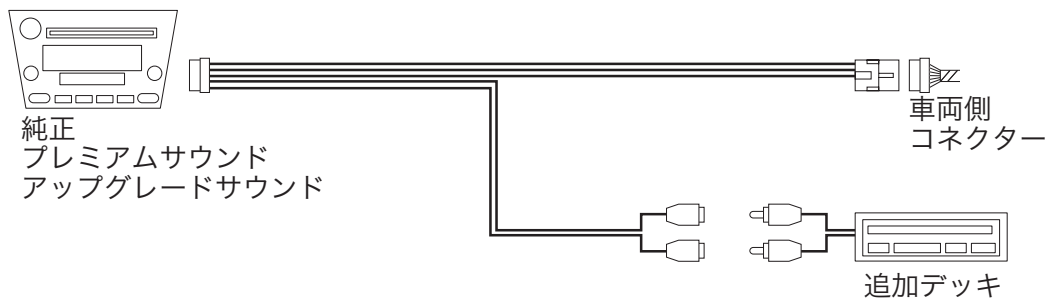

外部(AUX)入力アダプター

AUX INPUT CABLE

スバル レガシー/アウトバック用 (H18.05～現在)

AVC9 ¥3,675
(税抜価格¥3,500)

■付属品

※注意事項 (Note)

- 作業前にバッテリーのマイナス端子を必ず外してください。
- 火災、感電、故障等の原因となる恐れがあるため、水、湿気、湯気、ほこり、油煙等の多い場所に設置しないでください。

・金メッキRCAプラグ

■特徴/注意事項

- メーカーオプションオーディオ装着車に音声AUX入力を追加することができます。(RCA接続L/R)
※プレミアムサウンドシステム/アップグレードサウンドシステム/マッキントッシュサウンドシステムに適合します。
※追加デッキの取付はお客様サイドでお考え頂き落下等無いよう確実に固定してください。

■接続方法

オーディオ裏側の空き8ピンコネクターに本製品を接続してください。(反対側のコネクターは接続しません。)

オーディオ裏側の8ピンコネクターを外し本製品を間に入れて接続してください。