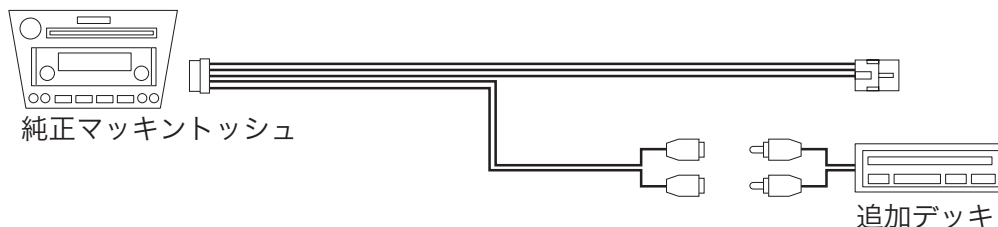

外部(AUX)入力アダプター

AUX INPUT CABLE

スバル レガシー/アウトバック用 (H18.05～現在)

AVC9 ¥3,675
(税抜価格¥3,500)

■付属品

※注意事項 (Note)

- 作業前にバッテリーのマイナス端子を必ず外してください。
- 火災、感電、故障等の原因となる恐れがあるため、水、湿気、湯気、ほこり、油煙等の多い場所に設置しないでください。

・金メッキRCAプラグ

■特徴/注意事項

- メーカーオプションオーディオ装着車に音声AUX入力を追加することができます。(RCA接続L/R)
※プレミアムサウンドシステム/アップグレードサウンドシステム/マッキントッシュサウンドシステムに適合します。
※追加デッキの取付はお客様サイドでお考え頂き落下等無いよう確実に固定してください。

■接続方法

オーディオ裏側の空き8ピンコネクターに本製品を接続してください。(反対側のコネクターは接続しません。)

オーディオ裏側の8ピンコネクターを外し本製品を間に入れて接続してください。