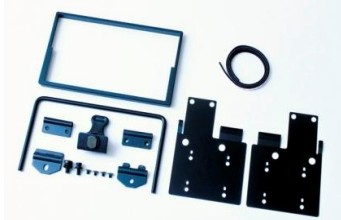

車種別 固定キット 装着例 ホンダ FD2 シビック

キット構成

車種別 固定 キット

専用 HOH オリジナルマウント：縦、横 どちらの方向でも簡単に回転させることが可能で、尚且つしっかり固定できます。

車種別 固定 キット適合表

注) 当キットは、全車種 iPad の取付確認は実施しておりません。車種によっては車両装置に干渉する場合がありますので、事前にiPad本体を当てるなりしてイメージ確認を行うことをお勧めします。

固定キット型式	キット価格	適合車種	備考
 <p>ホンダ車 2DIN用 iPad_HONDA_KIT001</p> 	<p>¥5,670 (税込、送料 取付工賃別)</p>	CR-V	01/9~06/10
		HR-V	98/9~05/9
		インテグラ	01/7~06/7
		インテグラスJ	99/1~00/9
		エアウェイブ	05/4~10/8
		エディックス	05/7~10/8
		エレメント	03/4~05/7
		オルティア	99/6~02/1
		ザッツ	02/2~07/7
		シビック (EK)	98/9~00/9
		シビック (ES,EU)	00/9~05/9
		シビック (FD)	05/9~
		ステップワゴン (RF)	01/4~
		ステップワゴン (RG)	05/5~09/10
		ステップワゴン (RK)	09/10~現在
		ストリーム	00/10~
		N BOX N BOX CUSTOM	11/10~現在
		オデッセイ (RB1,2)	03/10~08/10
		オデッセイ (RB3,4)	08/10~
		クロスロード	07/2~
		フィット (GD)	01/6~07/10
		フィット (GE) シャトル	07/10~現在
		フリード	08/5~
		フリードスパイク	10/7~
		インサイト	09/2~現在
		CR-Z	10/2~現在
		ライフ	03/9~現在
		バモス	01/9~
モビリオ	01/9~08/5		